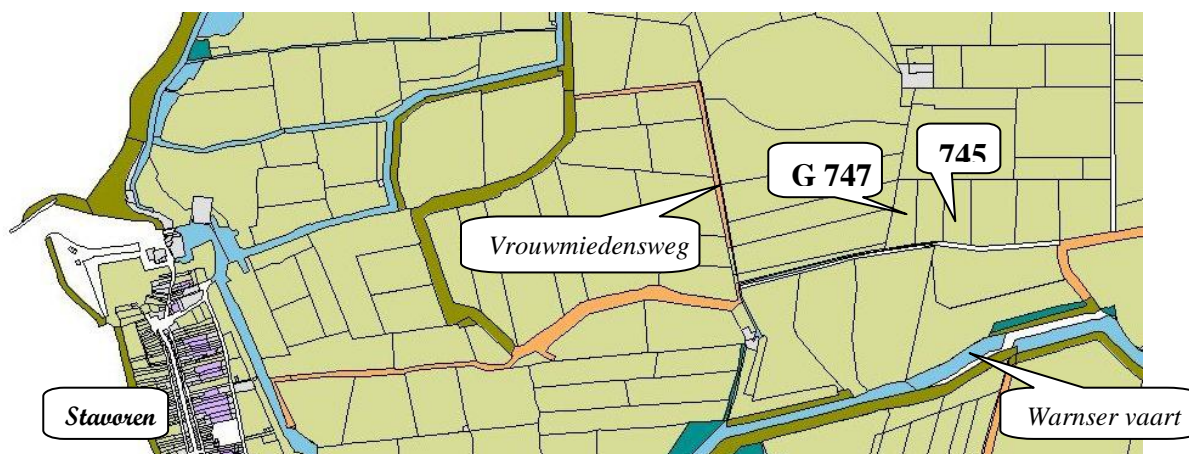

Oostelijk Lootsma-land.

Kadastraal: Koudum **G 744**.

Gelegen aan de weg (van ouds "de Platte weg") van Stavoren naar Warns.

(eerdere gemaakte schets:)

	"het lange- stuk"		G 741	G 740
G 747	Westelijke- G 746	Lootsma G 745	G 743	G 742
83 are & 90 ca	86 are.	89 are en 10 ca	"Oostelijke" Lootsma G 744 1 ha 52 are en 30 ca.	

de weg van Stavoren naar Warns, de platte weg genoemd. (G 699)

de Middeweg (of ook wel "de Rooie" weg)

1918 Verkoop Noordermeer landen.

Gosse Rintjes de Jong te Warns koper van een stuk weiland onder Molkwerm:
perc. 26: Kadastraal **G 744** 1 ha 52 a 30 ca f 2572,50,-

1832. Kadastraal Gemeente Koudum **Sectie G** genaamd Molkwerum
 Nr. 744 Lootsma, Jacob Aukes, Lid Ged. Staten te Leeuwarden Weiland, groot 1.52.30
(ook de landen 745, 746 en 747 waren van Lootsma)
